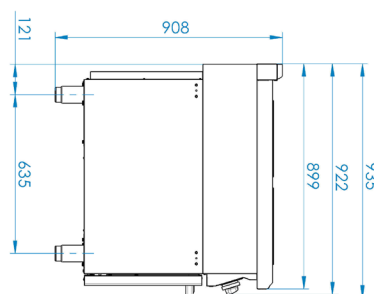

Technický list

Technický výkres

Sporák elektrický 6 ploten s troubou GN 2/1

Model	Sap kód	00014646
SPT 90/120-21 E	Skupina artiklů	Sporáky