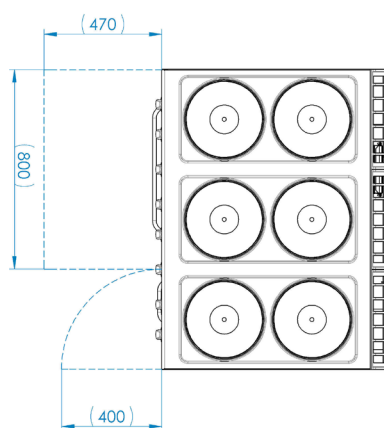

Technický list

Technický výkres

Sporák elektrický 6 ploten s troubou GN 2/1

Model	Sap kód	00014646
SPT 90/120-21 E	Skupina artiklů	Sporáky