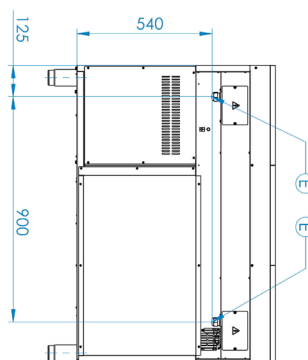

Technický list

Technický výkres

Sporák elektrický 6 ploten s troubou GN 2/1

Model	Sap kód	00014646
SPT 90/120-21 E	Skupina artiklů	Sporáky