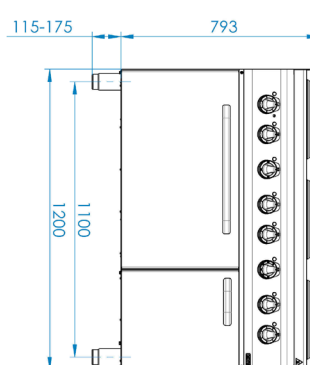

Sap kód	00014646	Příkon zóny 1 [kW]	3,5
Šířka netto [mm]	1200	Příkon zóny 2 [kW]	3,5
Hloubka netto [mm]	900	Příkon zóny 3 [kW]	3,5
Výška netto [mm]	900	Příkon zóny 4 [kW]	3,5
Hmotnost netto [kg]	161.00	Příkon zóny 5 [kW]	3,5
Příkon elektrický [kW]	27.300	Příkon zóny 6 [kW]	3,5
Napájení	400 V / 3N - 50 Hz	Typ vnitřní části zařízení 1 (např. trouby)	Elektrické
Počet zón	6	Průměr zařízení [mm]	300

Technický list

Technický výkres

Sporák elektrický 6 ploten s troubou GN 2/1

Model	Sap kód	00014646
SPT 90/120-21 E	Skupina artiklů	Sporáky

Sporák elektrický 6 ploten s troubou GN 2/1

Model	Sap kód	00014646
SPT 90/120-21 E	Skupina artiklů	Sporáky

1. Sap kód:

00014646

2. Šířka netto [mm]:

1200

3. Hloubka netto [mm]:

900

4. Výška netto [mm]:

900

5. Hmotnost netto [kg]:

161.00

6. Šířka brutto [mm]:

1260

7. Hloubka brutto [mm]:

990

8. Výška brutto [mm]:

1180